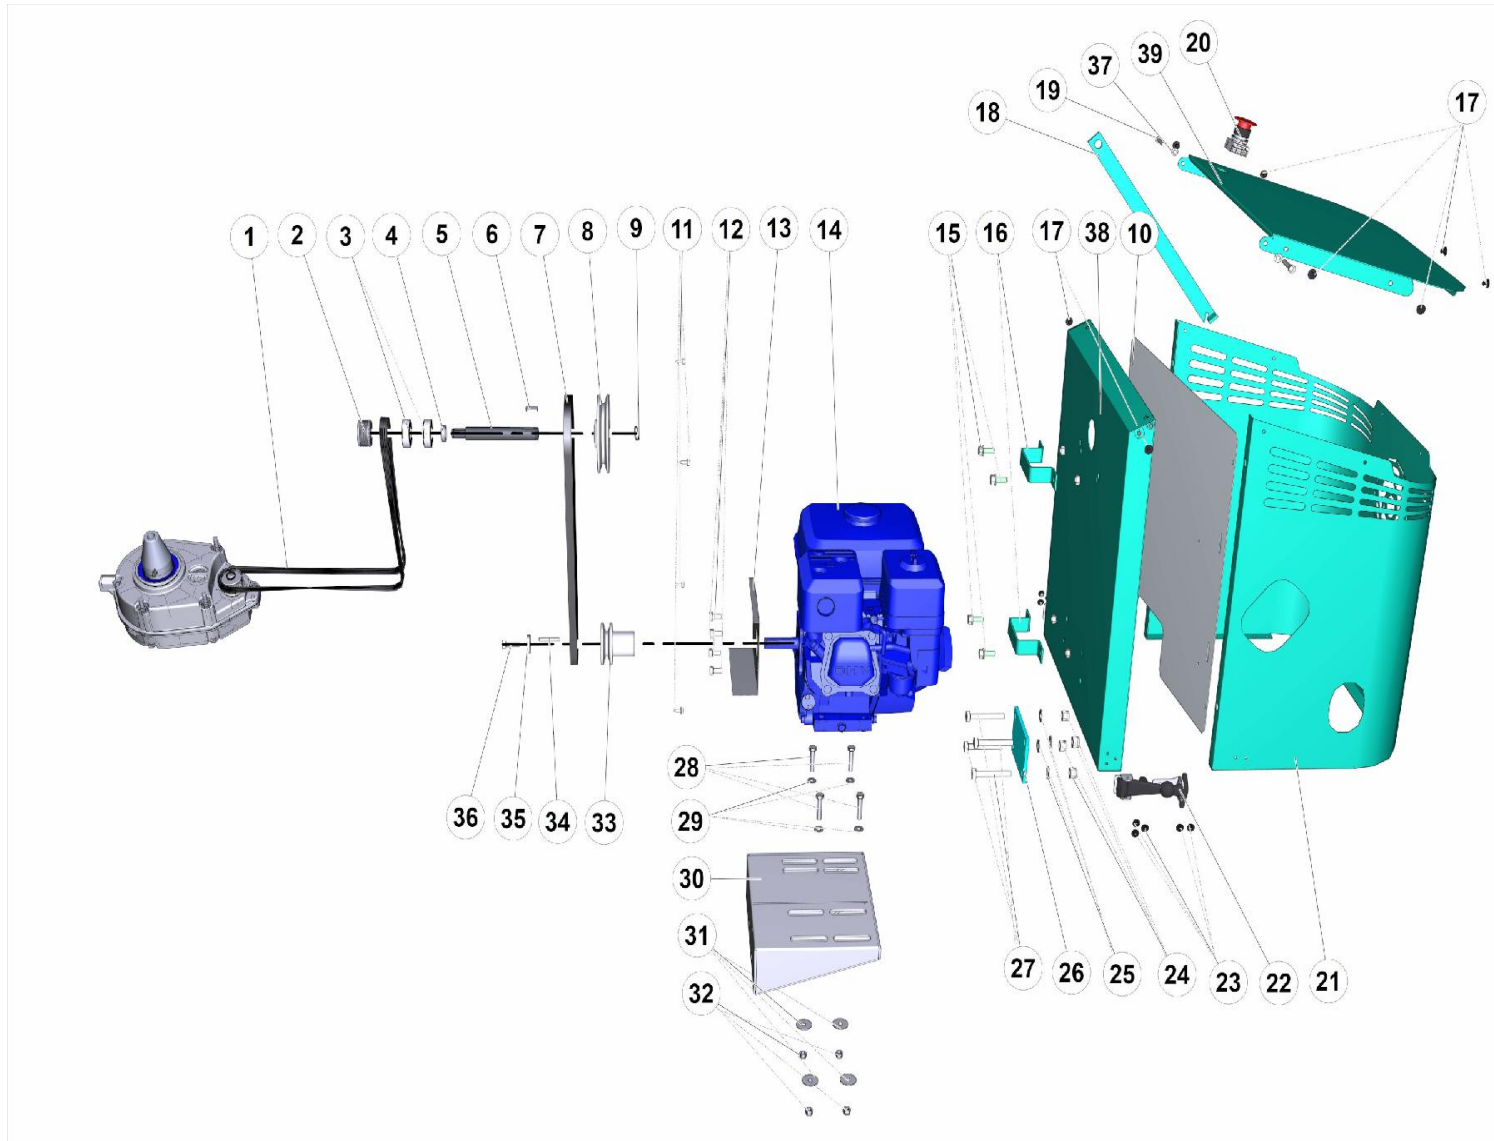

FRAME

N.	CODE	DESCRIPTION	UM	QTY
1	3228745	TOWBAR	PZ	1
2	3208792	BLOCK SUPPORT/CONC.MIXER	PZ	2
3	2227205	STOP RING	PZ	2
4	2222114	SCREW	PZ	1
5	2222112	SCREW	PZ	1
6	3211175	ALUMINUM RIVET 4.8X16 T16	PZ	2
7	2223923	LOCK NUT	PZ	9
8	3208817	CRADLE	PZ	1
9	3208782	Arm	PZ	1
10	2223923	LOCK NUT	PZ	4
11	2226700	SPLIT PIN	PZ	4
12	2211200	WHEELS	PZ	2
13	3228746	ARM LOCK	PZ	1
14	3203917	WASHER	PZ	4
15	3228744	SALA SY 250 PAINTED GROUP	PZ	1

GEAR BOX

N.	CODE	DESCRIPTION	UM	QTY
1	2223570	NUT	PZ	6
2	2224140	ROLLER 6593	PZ	6
3	3227517	SCREW TE 8.8 5739 M8X100 Z	PZ	4
4	3209680L	REDUCTION GEAR CASING	PZ	1
5	3213887	GASKET	PZ	1
6	2228820	Gudgeon pin	PZ	2
7	3213898	Bearing	PZ	1
8	2227220	STOP RING	PZ	1
9	3208756	GEAR WHEEL	PZ	1
10	3208752	SPACER	PZ	1
11	3213899	BEARING/MN	PZ	1
12	3213897	KEY	PZ	1
13	2228360	PIN	PZ	1
14	3208748	SHAFT	PZ	1
15	3209679	Bearing	PZ	3
16	2202493	GEAR WHEEL/MN	PZ	1
17	3208754	PINION	PZ	1
18	3209770	SHAFT	PZ	1
19	2229249	KEY	PZ	1
20	2229250	KEY	PZ	1
21	2204440	Bearing	PZ	1

N.	CODE	DESCRIPTION	UM	QTY
22	3200094	OIL SEAL/CONC.MIXER	PZ	1
23	3209681L	Flange	PZ	1
24	3208919	PULLEY/CONC.MIXER	PZ	1
25	2222018	SCREW	PZ	1
26	1227330	STOP RING	PZ	1
27	3213896	SEAL	PZ	1
28	2222114	SCREW	PZ	1
29	3208924	GEARBOX/CONC.MIXER	PZ	1

ENGINE

N.	CODE	DESCRIPTION	UM	QTY
1	3209049	BELT/CONC.MIXER	PZ	1
2	3208919	PULLEY/CONC.MIXER	PZ	1
3	2204438	Bearing	PZ	2
4	3209069	SPACER		1
5	3209074	SHAFT/CONC.MIXER	PZ	1
6	2229300	KEY/CONC.MIXER	PZ	1
7	2210950	BELT/CONC.MIXER	PZ	1
8	3209053	ENGINE PULLEY/CONC.MIXER	PZ	1
9	2227320	CIRCLIP	PZ	1
10	3233705	S350 MOTOR PLATE	PZ	1
11	2222420	SCREW	PZ	4
12	3206357	'SCREW TE 8.8 UNF 5/16"X16Z'	PZ	4
13	3209136	Guard	PZ	1
14	3236571	MOTOR		1
15	2222061	BOLT/CONC.MIXER	PZ	4
16	3209120	SKIRT	PZ	2
17	2288788	Self-tapping screw	PZ	6
18	3209111	LATCH ARM/CONC.MIXER	PZ	1
19	3225641	SCREW TE 8.8 5739 6X 35 Z		2
20	3210723	PUSHBUTTON	PZ	1
21	3233703	PLATE		1