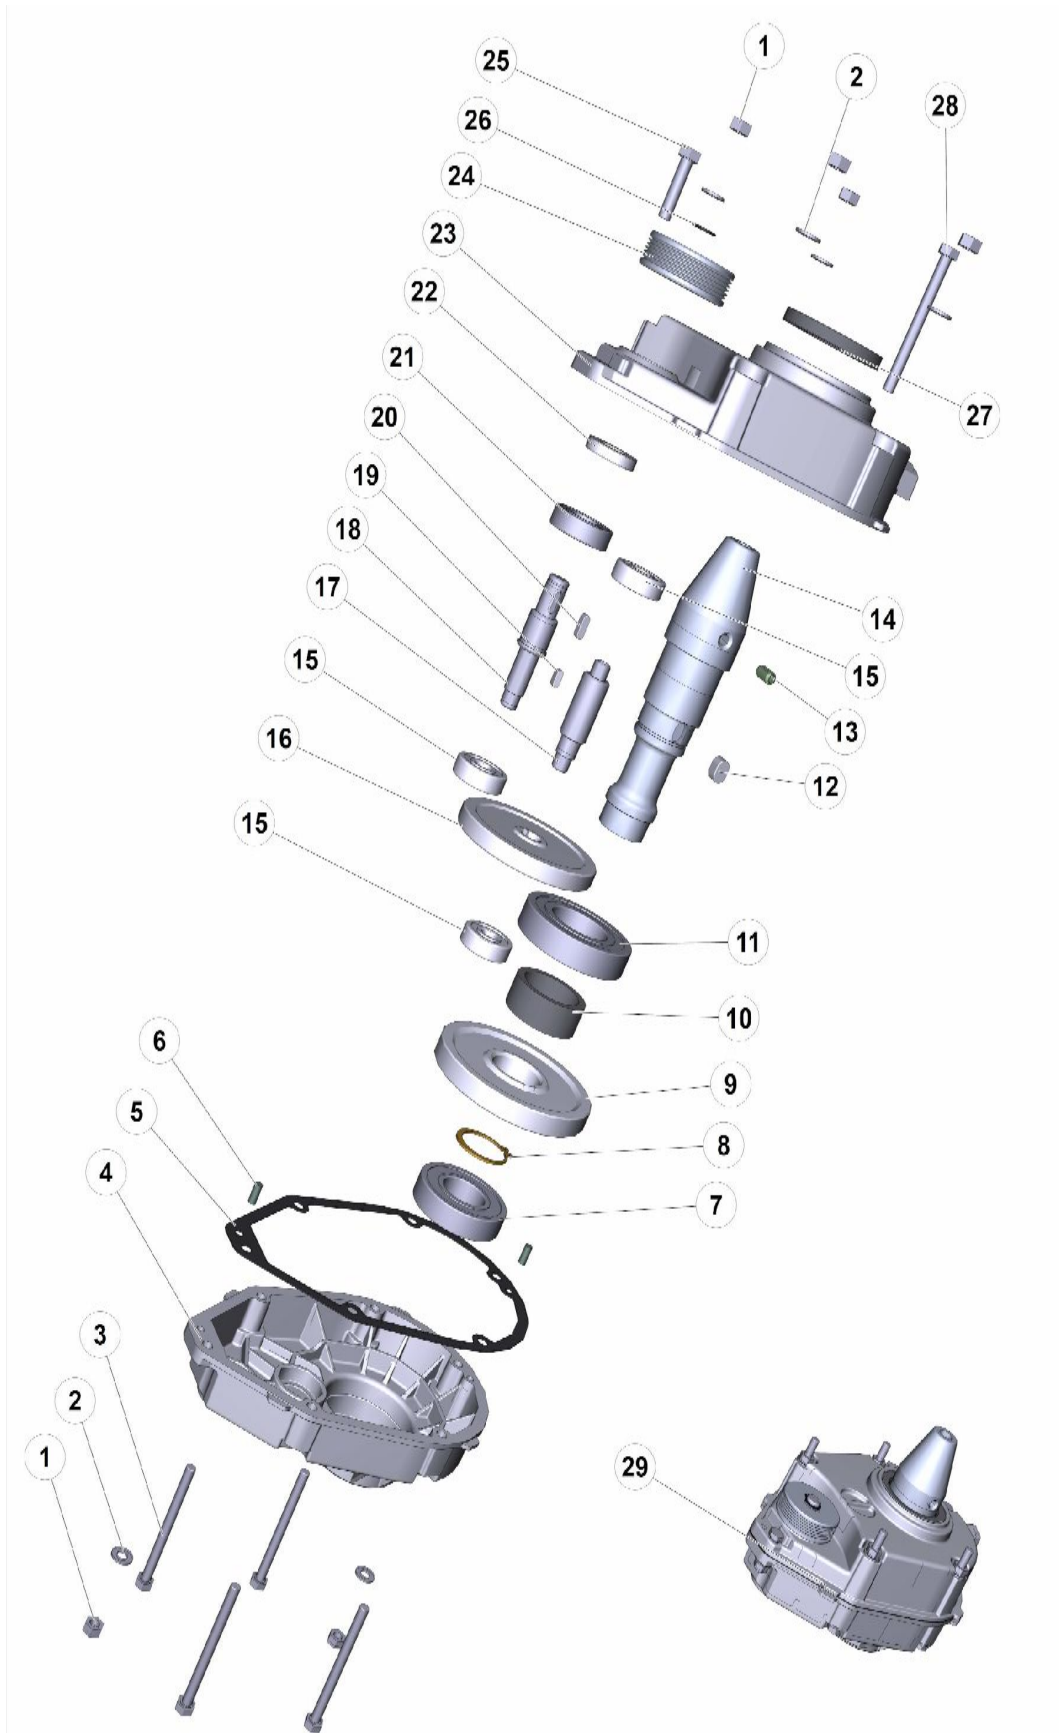

FRAME

N.	CODE	DESCRIPTION	UM	QTY
1	3228745	TOWBAR	PZ	1
2	3208792	BLOCK SUPPORT/CONC.MIXER	PZ	2
3	2227205	STOP RING	PZ	2
4	2222114	SCREW	PZ	1
5	2222112	SCREW	PZ	1
6	3211175	ALUMINUM RIVET 4.8X16 T16	PZ	2
7	2223923	LOCK NUT	PZ	9
8	3208817	CRADLE	PZ	1
9	3208782	Arm	PZ	1
10	2223923	LOCK NUT	PZ	4
11	2226700	SPLIT PIN	PZ	4
12	2211200	WHEELS	PZ	2
13	3228746	ARM LOCK	PZ	1
14	3203917	WASHER	PZ	4
15	3228744	SALA SY 250 PAINTED GROUP	PZ	1

GEAR BOX

N.	CODE	DESCRIPTION	UM	QTY
1	2223570	NUT	PZ	6
2	2224140	ROLLER 6593	PZ	6
3	3227517	SCREW TE 8.8 5739 M8X100 Z	PZ	4
4	3209680L	REDUCTION GEAR CASING	PZ	1
5	3213887	GASKET	PZ	1
6	2228820	Gudgeon pin	PZ	2
7	3213898	Bearing	PZ	1
8	2227220	STOP RING	PZ	1
9	3208756	GEAR WHEEL	PZ	1
10	3208752	SPACER	PZ	1
11	3213899	BEARING/MN	PZ	1
12	3213897	KEY	PZ	1
13	2228360	PIN	PZ	1
14	3208748	SHAFT	PZ	1
15	3209679	Bearing	PZ	3
16	2202493	GEAR WHEEL/MN	PZ	1
17	3208754	PINION	PZ	1
18	3209770	SHAFT	PZ	1
19	2229249	KEY	PZ	1
20	2229250	KEY	PZ	1
21	2204440	Bearing	PZ	1

ENGINE

N.	CODE	DESCRIPTION	UM	QTY
1	3209049	BELT/CONC.MIXER	PZ	1
2	3208919	PULLEY/CONC.MIXER	PZ	1
3	2204438	Bearing	PZ	2
4	3209069	SPACER		1
5	3209074	SHAFT/CONC.MIXER	PZ	1
6	2229300	KEY/CONC.MIXER	PZ	1
7	2210950	BELT/CONC.MIXER	PZ	1
8	3209053	ENGINE PULLEY/CONC.MIXER	PZ	1
9	2227320	CIRCLIP	PZ	1
10	3233705	S350 MOTOR PLATE	PZ	1
11	2222420	SCREW	PZ	4
12	3206357	'SCREW TE 8.8 UNF 5/16"X16Z'	PZ	4
13	3209136	Guard	PZ	1
14	3236571	MOTOR		1
15	2222061	BOLT/CONC.MIXER	PZ	4
16	3209120	SKIRT	PZ	2
17	2288788	Self-tapping screw	PZ	6
18	3209111	LATCH ARM/CONC.MIXER	PZ	1
19	3225641	SCREW TE 8.8 5739 6X 35 Z		2
20	3210723	PUSHBUTTON	PZ	1
21	3233703	PLATE		1