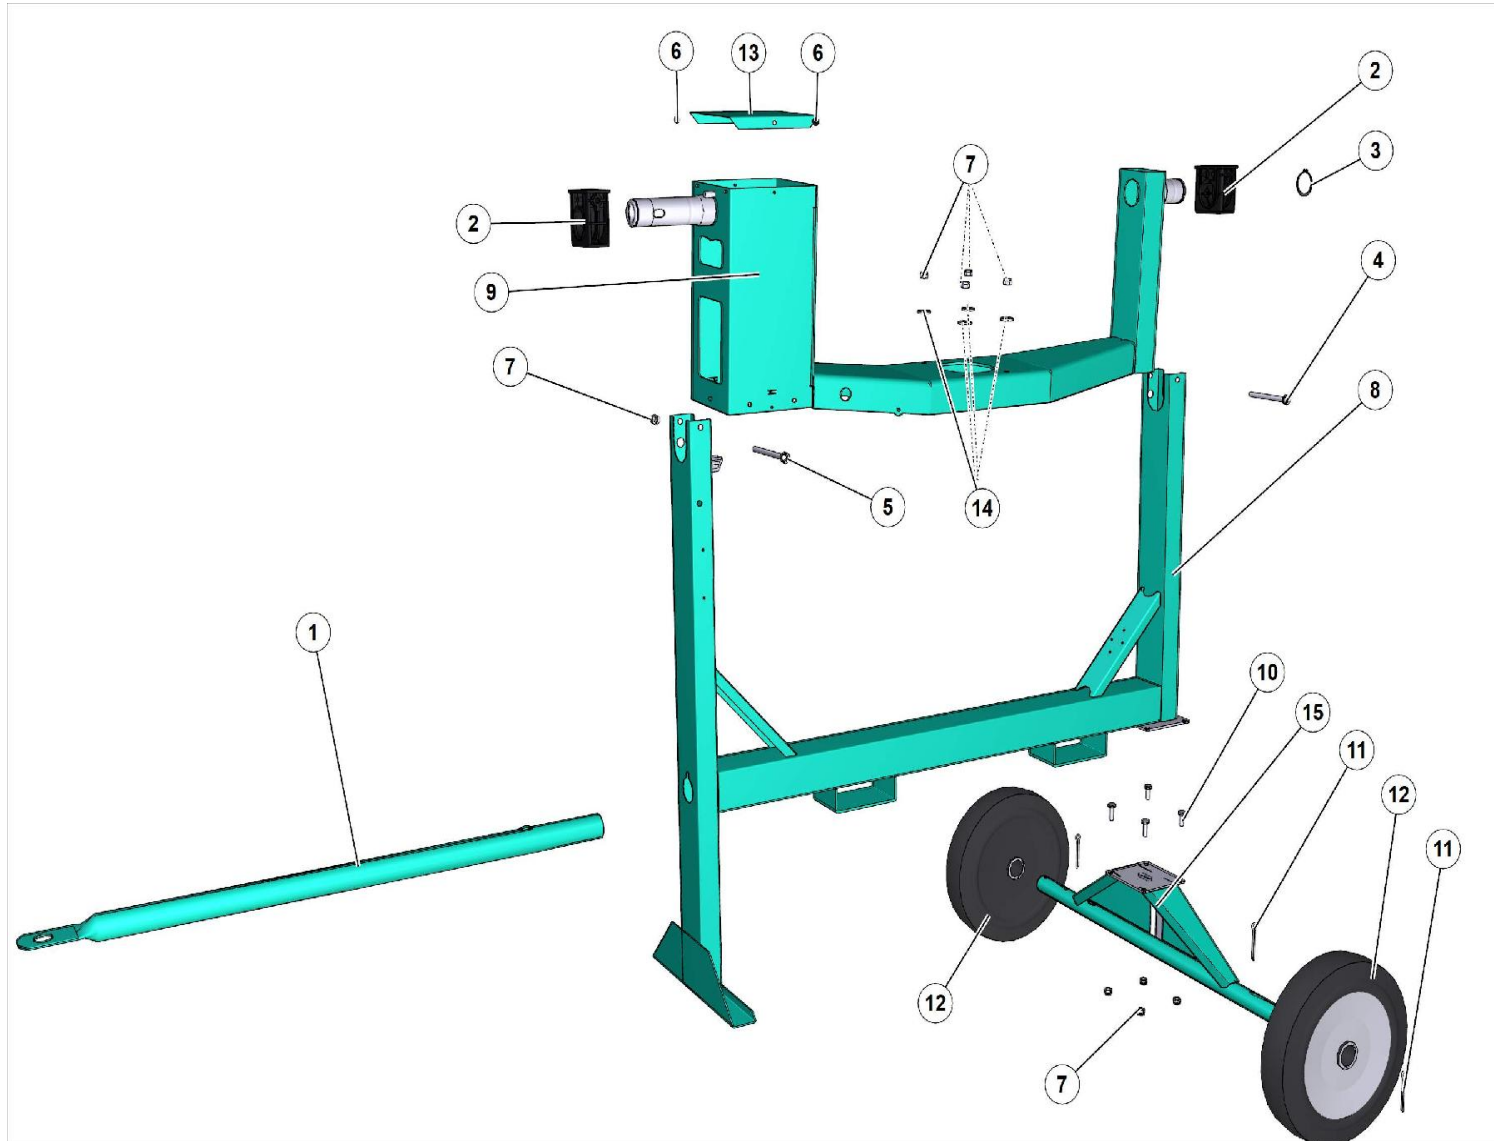

FRAME

N.	CODE	DESCRIPTION	UM	QTY
1	3228745	TOWBAR	PZ	1
2	3208792	BLOCK SUPPORT/CONC.MIXER	PZ	2
3	2227205	STOP RING	PZ	2
4	2222114	SCREW	PZ	1
5	2222112	SCREW	PZ	1
6	3211175	ALUMINUM RIVET 4.8X16 T16	PZ	2
7	2223923	LOCK NUT	PZ	9
8	3208817	CRADLE	PZ	1
9	3208782	Arm	PZ	1
10	2223923	LOCK NUT	PZ	4
11	2226700	SPLIT PIN	PZ	4
12	2211200	WHEELS	PZ	2
13	3228746	ARM LOCK	PZ	1
14	3203917	WASHER	PZ	4
15	3228744	SALA SY 250 PAINTED GROUP	PZ	1

GEAR BOX

N.	CODE	DESCRIPTION	UM	QTY
1	2223570	NUT	PZ	6
2	2224140	ROLLER 6593	PZ	6
3	3227517	SCREW TE 8.8 5739 M8X100 Z	PZ	4
4	3209680L	REDUCTION GEAR CASING	PZ	1
5	3213887	GASKET	PZ	1
6	2228820	Gudgeon pin	PZ	2
7	3213898	Bearing	PZ	1
8	2227220	STOP RING	PZ	1
9	3208756	GEAR WHEEL	PZ	1
10	3208752	SPACER	PZ	1
11	3213899	BEARING/MN	PZ	1
12	3213897	KEY	PZ	1
13	2228360	PIN	PZ	1
14	3208748	SHAFT	PZ	1
15	3209679	Bearing	PZ	3
16	2202493	GEAR WHEEL/MN	PZ	1
17	3208754	PINION	PZ	1
18	3209770	SHAFT	PZ	1
19	2229249	KEY	PZ	1
20	2229250	KEY	PZ	1
21	2204440	Bearing	PZ	1

N.	CODE	DESCRIPTION	UM	QTY
22	3206684	Locking	PZ	2
23	3225752	ALUMINUM RIVET 4X10 D.12		10
24	2223920	SELF-LOCKING NUT	PZ	4
25	2224340	ROLLER/MORTAR PUMP	PZ	4
26	3209119	Plate	PZ	1
27	2222145	SCREW	PZ	4
28	2222190	SCREW	PZ	4
29	2224140	ROLLER 6593	PZ	4
30	3233721	MOTOR SUPPORT	PZ	1
31	2224190	WASHER	PZ	4
32	2223923	LOCK NUT	PZ	4
33	3209052	PULLEY	PZ	1
34	2229328	KEY	PZ	1
35	3206322	WASHER/CONC.MIXER	PZ	1
36	2221994	SCREW	PZ	1
37	2224530	ROLLER/MN	PZ	1
38	3233700	REAR COVER	PZ	1
39	3233704	PLATE		1