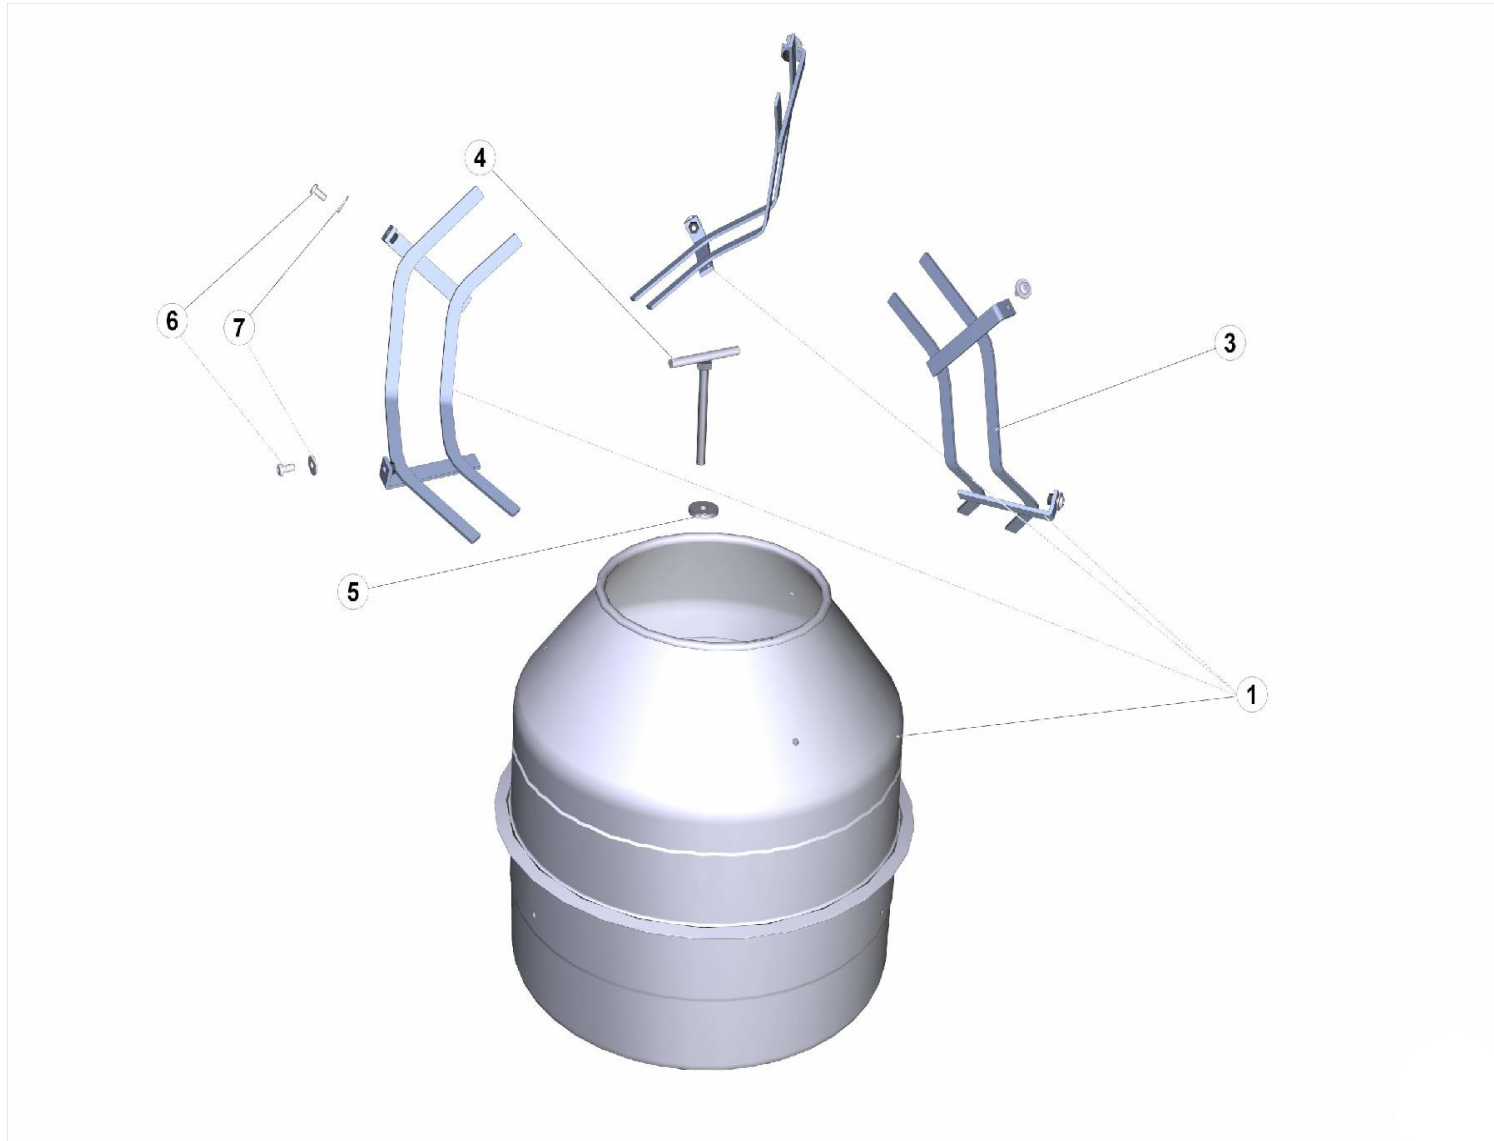

DRUM

N.	CODE	DESCRIPTION	UM	QTY
1	3208811	DRUM / SYNTESI 250	PZ	1
3	2250087	Mixing blade	PZ	3
4	3206690	3206690 (10816046) LEVER LOCK	PZ	1
5	3207225	3207225 (10100110) WASHER FLAT	PZ	2
6	3231552	SCREW 10.9 7380 12X25	PZ	6
7	3201698	WASHER		6