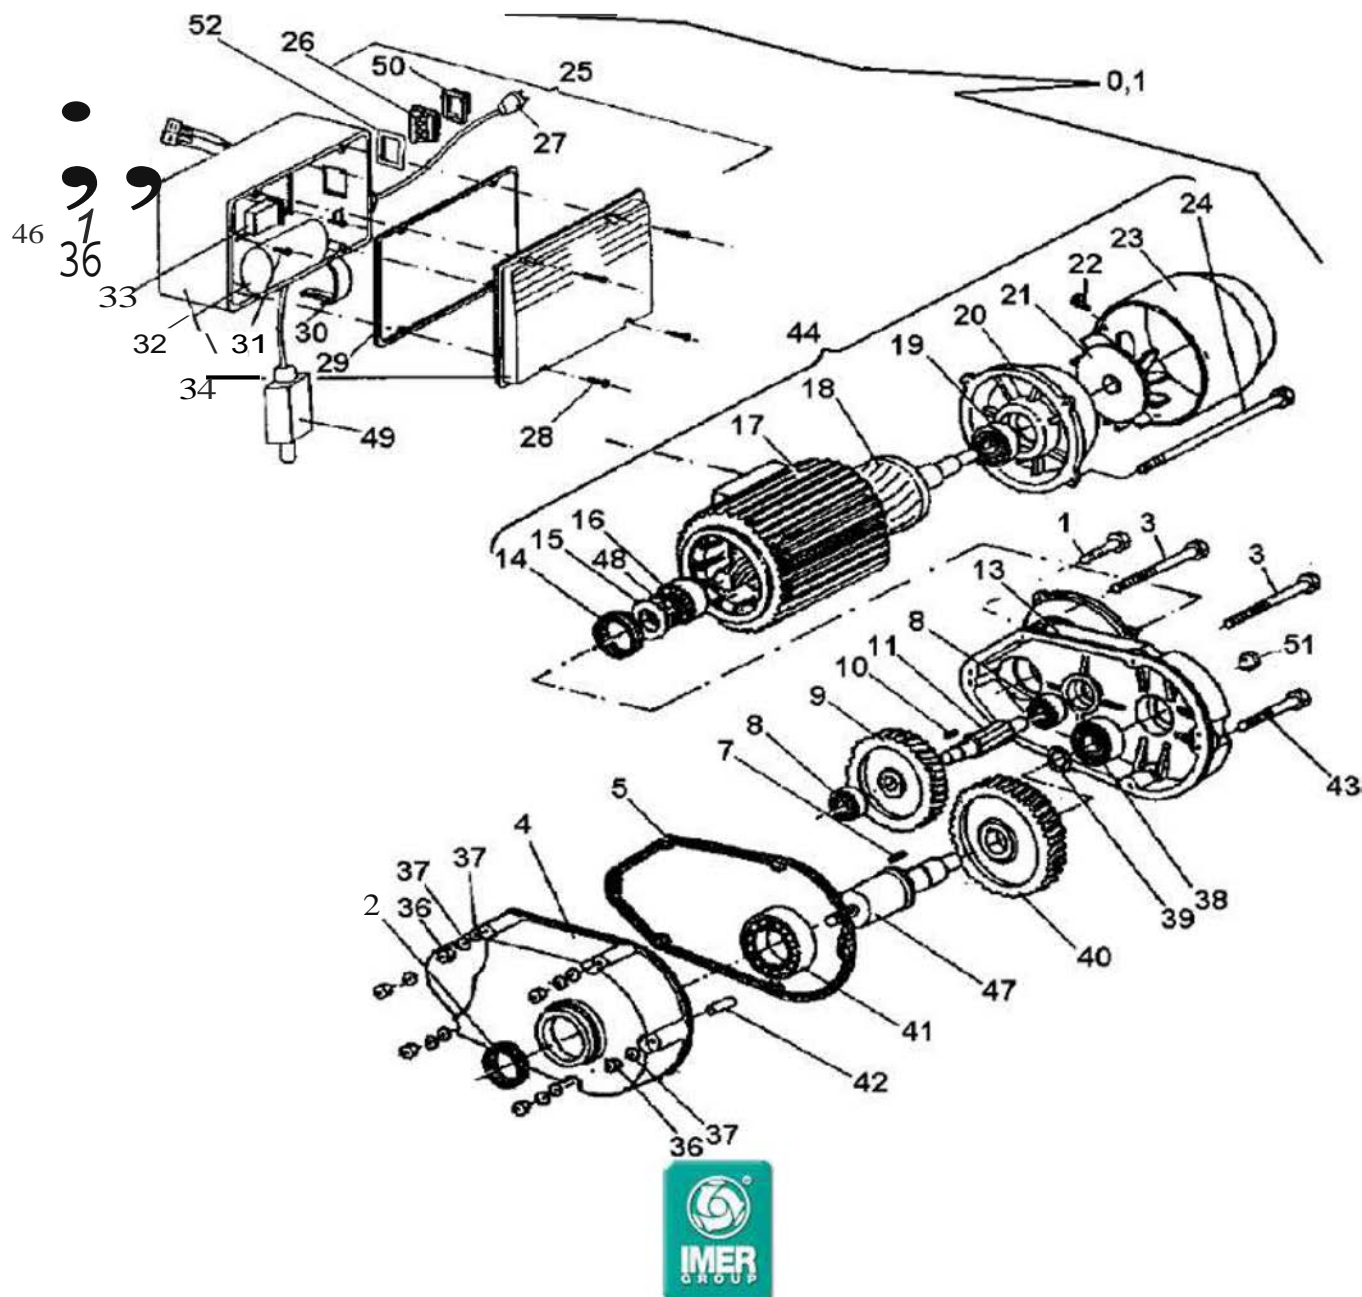

Part List: MIX 60 E3

Item	Codice	Qty	Prell.O (Euro)	Descrizione
0.1	3205927	1		MOTORIDUTTORE I\,I1X60 110V-50HZ-
1	2222010	1		VITE TE 8.8 5739 6X 25 Z -
2	3213001	1		ANELLO PARAOLIO 56X40X 8 -
3	3203954	2		VITE TE 8.8 5737 6X 55 Z -
4	3213004	1		FLANGIA RIDUTTORE MIX 60-
5	2216332	1		GUARNIZIONE FLA.E-B*GUARNITAL -
7	2229500	1		LINGUETTA 8X7X15 -
8	2204420	2		CUSCINETTO 6201 NIB -
9	3213904	1		STAMP.INGRZ79 MI.25 PLAST. -
10	2229249	1		LINGUETTA 5X5X12 -
11	3203797	1		PIGNONE Z.19 MIX 60 -
13	3213003	1		CARCASSA RIDUTTORE MIX 60-
14	2207300	1		ANELLO PARAOLIO 42X20X 7-
15	2237339	1		ANELLO EL.COMP.42X0,5H3,5-0,5 -
16	2204442	1		CUSCINETTO 6004 2Z-
17	3203933	1		CARC.E STAT.VI 10-50MIX60 -
18	???	1		RnTnRF FTA IWTA r71 ii FP -