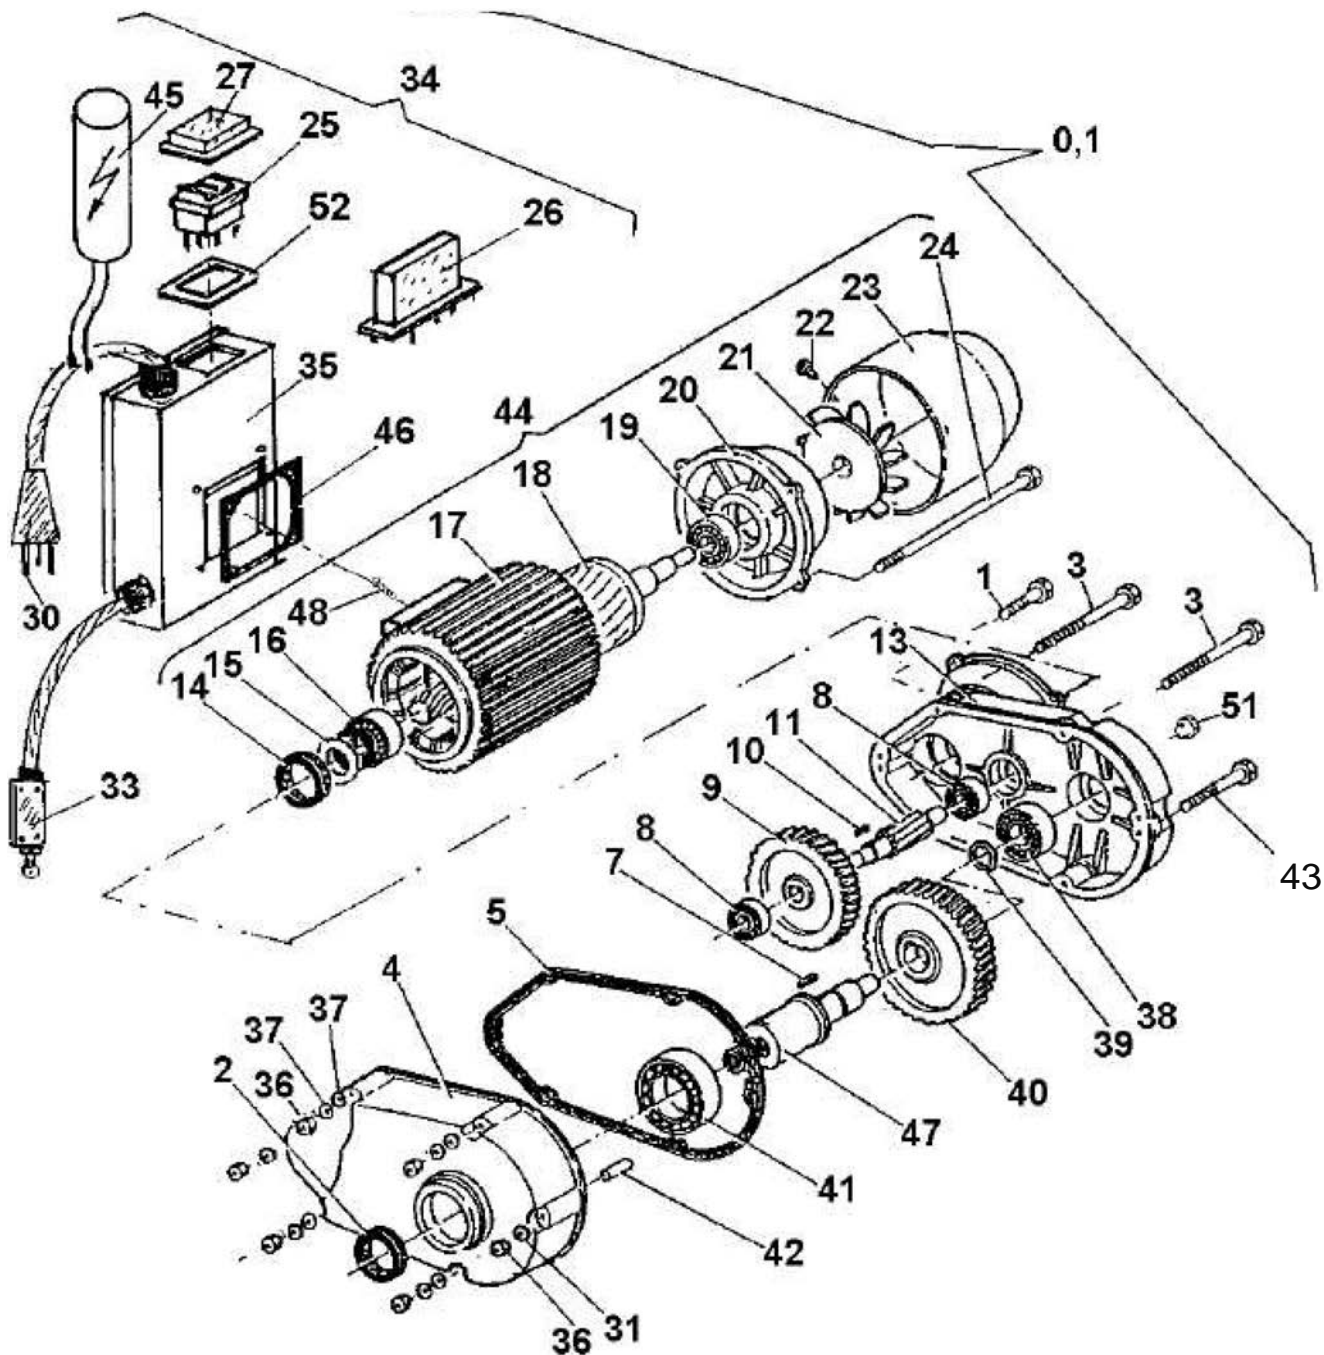

Part List: MIX 60 E1

Item	Cod.ice	Qty	PreZ.1.0(Euro)	Descrizione
1	3205592	1		MANIGLIA COMPLETA MIX60-
2	3205607	1		COPERCHIO MIX60-
	'flh...QLI.	1		TPT AT() f""()N.fPT "PTO N.HV hflD1

Q	Q	Q	Q
4	3206585	1	SUPPORTO MOTORIDUT.MIX 60 RI -
5	3205587	1	PALA COMPLETA MIX60 -
6	3205257	2	RUOTA GOMMATA A BOCCOLA *A. 100 -
8	3205623	1	PERNO MIX 60 *ZJNCATO -
9	3206780	1	Contattare senri.zio vendita ricambi
10	3200005	1	MICROINT.A ROTELLA FR617 PIZZATO -
11	3205926	1	PUNTALIESTERNID.14-
12	2226703	1	COPIGLIA AMA 2/50 *110 -
13	3205611	1	DISCOLAMIERA MIX60-
14	2222154	2	VITE TE 8.8 5737 10X120 Z -
15	2223920	1	DADO AUTOBL. M 107474 -
16	2223705	2	DADO 5589 DIAM.12 Z -
17	3204888	1	MANIGLIA 224/139 1=117F.6,5-
18	3206079	1	MANOPOLA SENZA BORDO D.20 -
19	2222083	1	VITE TE 8.8 5739 12X 70 Z -
20	2224950	1	ROSETTA DEV.C72 DIAM.4 Z-
21	2223500	1	DADO 5588 DIAM.4 Z -
22	2223280	1	DADO 5588 DIAM.6 Z -
23	2222540	1	VITE TCEI 5931 6X 20 Z -
24	2223924	1	DADO AUTOBLOC. M.6 UNI7473 ALTO Z. -
25	2223570	1	DADO 5588 DIAM.8 Z -
26	2224140	1	ROSETTA 6593 D1AM.8X18Z -
27	2224535	1	ROSETTA 6592 D1AM.4X16Z -
28	3204186	1	VITE TC 6107 4X 40 Z -