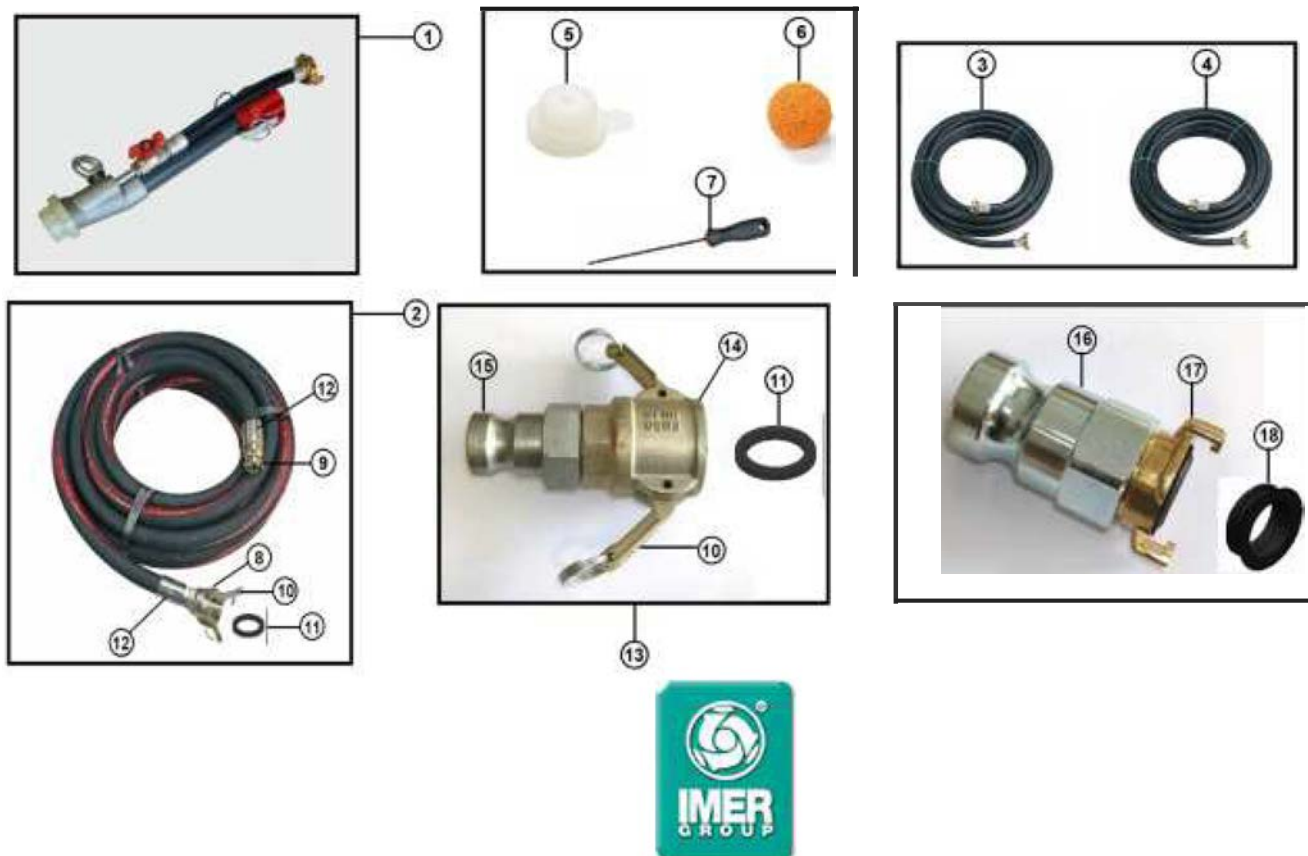

Part List: Koine 35 tav5

Item	Codice	Qty	PreZl.O (Euro)	Descrizione
1	1107540	1		Contattare servi.zio vendita ricambi
2	1107525	1		Contattare servizio vendita ricambi
3	3224546	1		TUBO ACQUA 20 MT 3/4"+ATTAC.RAPIDI -
4	1107532	1		Contattare servizio vendita ricambi
5	1107552	1		Contattare servi.zio vendita ricambi
6	1107519	1		Contattare servi.zio vendita ricambi
7	3223694	1		PULITORE UGELLO D.4.5 -
8	3225934	1		RACCORDO KAMLOCK A FASCETT. DN27 F -
9	3225933	1		RACCORDO KAMLOCK A FASCETT. DN27 M -
10	3224498	2		MANIGLIA GHISA PER ATTACCO KAMLOCK -
11	3224830	2		GUARNIZIONE ATTACCO A CAMME DN25 -
12	3225943	2		MORSETTO STRINGITUBO 39-48 -
13	1107565	1		Contattare servi.zio vendita ricambi
14	3223704	1		ATTACCO A CAMME DN35 F-1"1/4" G F -
15	3223390	1		ATTACCO A CAMME DN27M-1"1/4" G M -
16	3223721	1		ATTACCO A CAMME DN27 M-1" G F -
17	3223722	1		ATTACCO RAPIDO MASCHIO 1"OTTONE-
18	3223697	1		GUARNIZIONE ATTACCO RAPIDO (JEKA) -