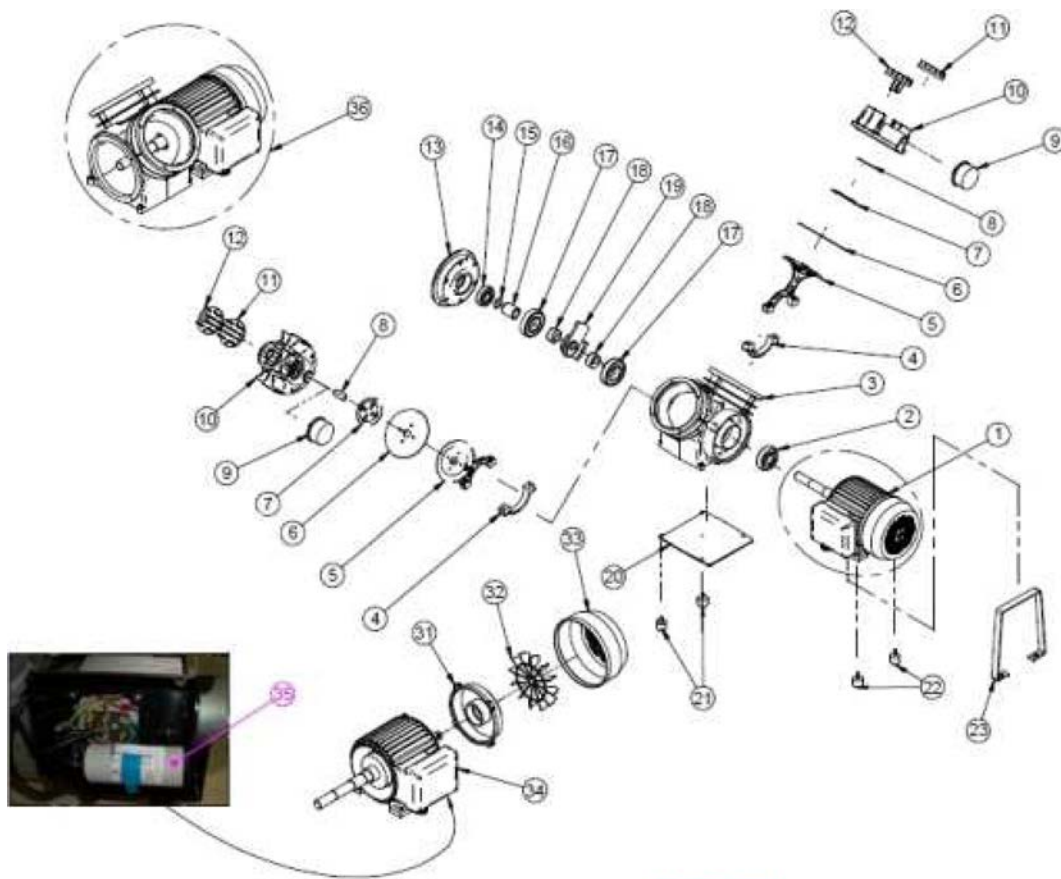

Part List: Koine 35 tav3

Item	Codice	Qty	Prezzo (Euro)	Descrizione
1	3228228	1		STATORE MOT.COMP. IM250 230V/50HZNEW -
2	3224763	1		CUSCINETTO 6305 2RS 1 PRIMARIO -
3	3224538	1		SCATOLA COMPRESSORE IMER 250 -
4	3224530	2		TESTA BIELLA COMPRESSORE IMER 250 -
5	3224529	2		BIELLA COMPRESSORE IMER 250 -
6	3224539	2		MEMBRANA COMPRESSORE IMER 250 -
7	3224531	2		FERMO MEMBRANA COMPRESSORE IMER 250 -
8	3224548	2		LAMELLA COMPRESSORE IMER 250 -
9	3224844	2		FILTRO ARIA D/21.02 CON AT1AC.1/2" -
10	3224532	2		TESTA COMPRESSORE IMER 250 -
11	3224533	2		TAPPO DX COMPRESSORE IMER 250 -
12	3224534	2		TAPPO SX COMPRESSORE IMER 250 -
13	3224536	1		COPERCHIO COMPRESSORE IMER 250 -
14	2204531	1		CUSCINETTO 6304 2RS -
15	3227154	1		ANELLO COMP.LMKAS 28A 27.8X0.5H1.7 -
16	3224332	1		DISTANZIALE COMPRESSORE 250 -
17	3224860	2		CUSCINETTO 6207 2RS 1*FAG-SKF* -
10	)")h0h'7")	)		"QOr'r'(Jt li J,'r'"RINTDTr' li