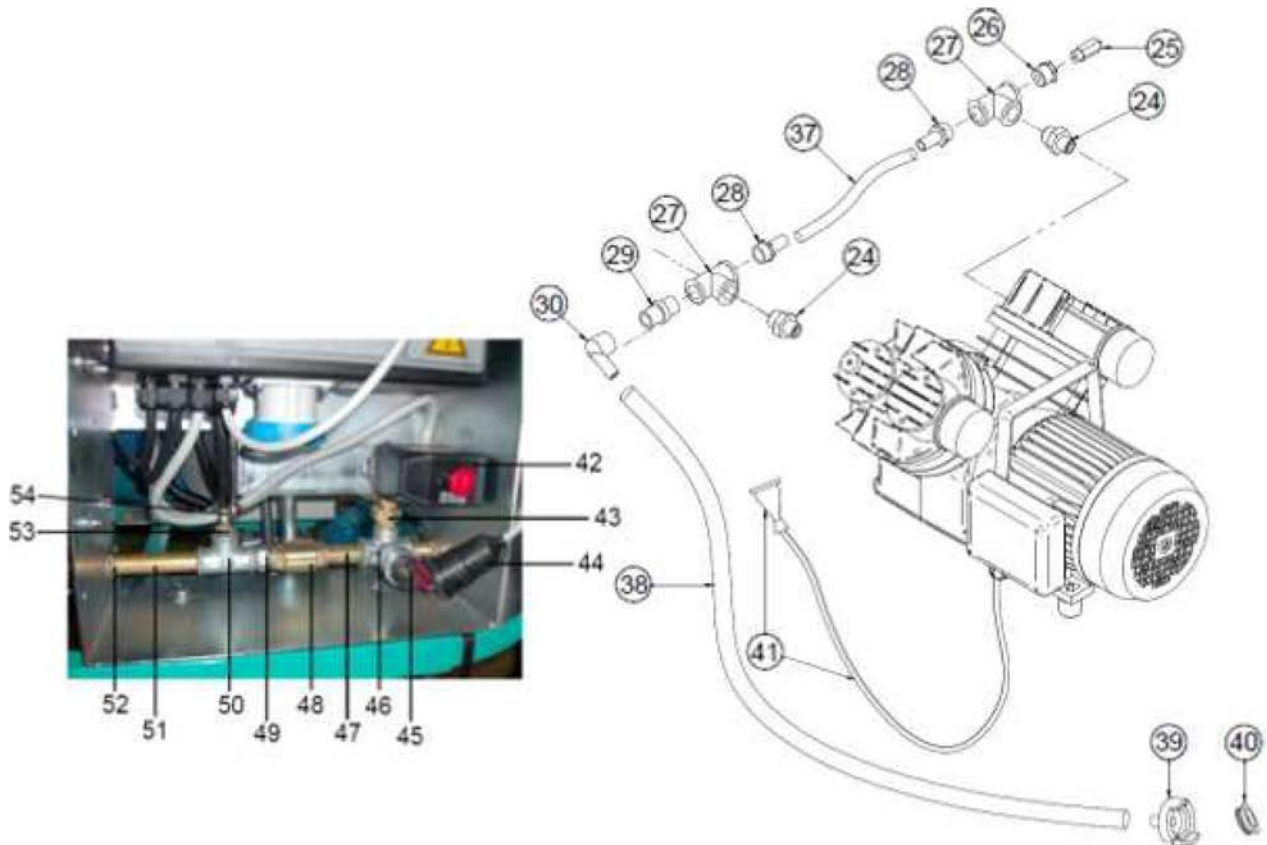

Part List: Koine 35 tav3 1

Item	Codice	Qty	Prezzo (Euro)	Descrizione
24	3224928	2		NIPLES RIDOTIO 1/2"-3/8" GHISA Z-
25	3224593	1		VALVOLA DI SICUREZZA M 1/4" TIPO A5 -
26	3223609	2		RIDUZIONE M.1/2" F.1/4" OTIONE -
27	3224350	3		RACC.T.FFF 1/2" GHISA Z -
28	3223613	2		PORTAGOMMA M. 1/2" X 13 OTIONE -
29	3224362	2		NIPLES 1/2" CONICO GHISA Z -
30	3224580	1		PORTAGOMMA F.90° 1/2" X 13 OTIONE -
37	3224608	2		TUBO AIR-WATER IOBAR 13X20 -
39	3223615	1		ATIACC.RAP.CON PORTAGOM.D.13 OTIONE -
40	3223697	1		GUARNIZIONE ATIACCO RAPIDO (JEKA) -
41	3225845	1		CAYO COMPR.KOINE 3 H07RN F3X1.5 -
42	3225843	1		PRESSOSTATO MIGNON 4VIE 1/4" 6A -
43	3223618	1		BOCCHETTONE M.F 1/2" SEDE CONICA -
44	3226173	1		CAPPUCCIO IN GOMMA PER PRESSOSTATO -
45	3223630	1		PRESSOSTATO GP600 1/4" CIL.1-5 BAR -
46	3227964	1		DISTRIBUZIONE A "T" 1/2" GHISA Z -
47	3223958	1		TRONCHETTO FIL.M.1/2" OTTONE L.70mm -
LLQ	1'Y)LI.1h0	1		7,H V(O T A n T D T T J:Th.TTITA 1'Y)" R P T T D O P A