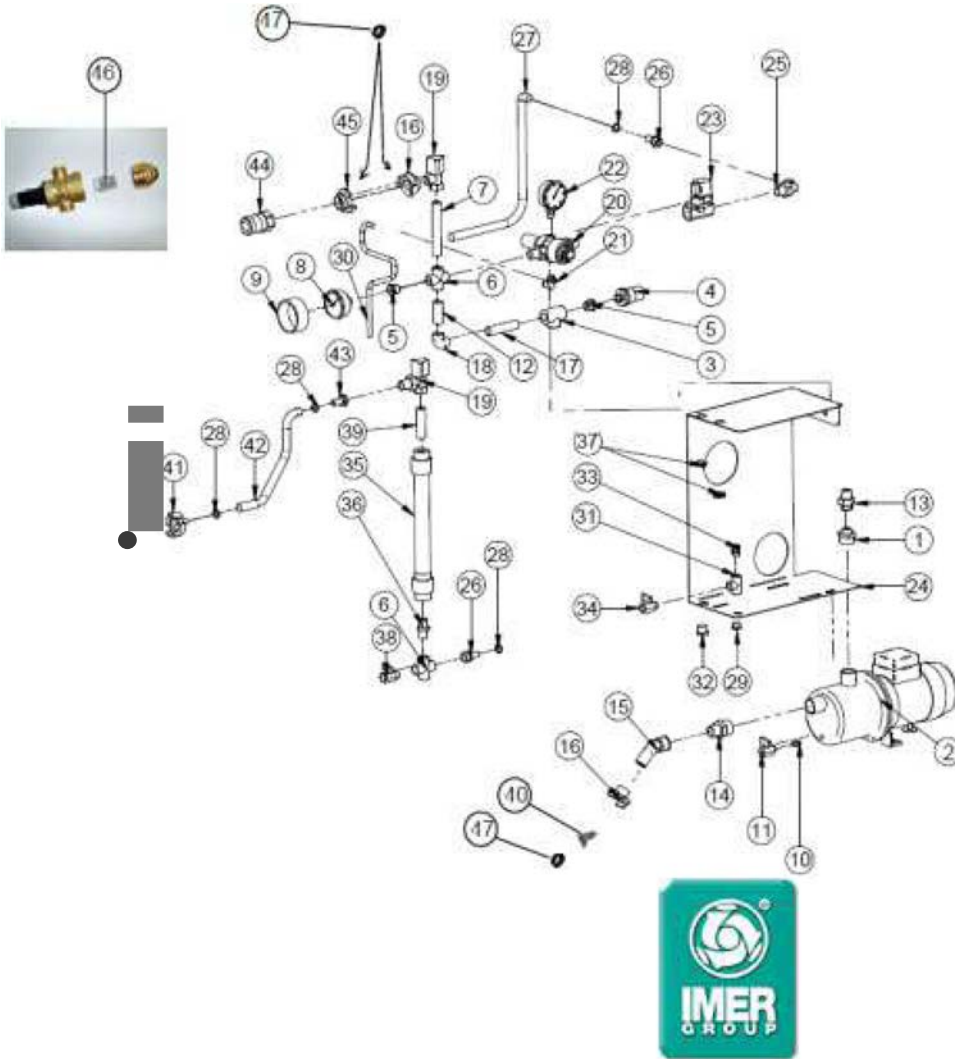

Part List: KOINE 35 TAV.1

Item	Codice	Qty	Prezm (Euro)	Descrizione
1	3223403	1		Contattare servizio vendita ricambi
2	3225842	1		COMPRES.IM250 230V-50HZ KW0.75 K.3 -
3	3223422	1		RUOTA GOMMA D.200LIBERA -
4	3223366	1		GUARNIZIONE SPORT.USCITA POLVERI -
5	3223378	1		COPERCHIO ISPEZIONE VASCA KOINE -
6	3223412	1		TELAIO KOINE4/5 VERNICIATO -
10	3223719	1		Contattare servizio vendita ricambi
14	3227962	1		Contattare servizio vendita ricambi
15	3229673	1		QUADRO ELETTRICO COMPLETO KOINE 35 R2 -
16	3223370	1		TRAMOGGIA DI MISCELAZ.KOINE VERN. -
17	3223995	1		GUARNIZ.AERSTOP.N12 20X15 IPL SUL15-
18	1107542	1		Contattare servizio vendita ricambi
21	3228424	1		PIASTRA MOTORE MEC 100 KOINE 4-5 -
22	3223716	1		TUBOMANIGLIA VERN.KOINE -
23	3223374	1		PERNO CAMERA DI MISCELAZIONE ZINC. -
24	3229688	1		Contattare servizio vendita ricambi
25	3229264	1		Contattare servizio vendita ricambi
26	3228031	1		Contattare servizio vendita ricambi
27	3229325	1		Contattare servizio vendita ricambi
Q	110,1	1		DTTANTA A F"PT T P VITITP .1 - \ffi'D1'.TTf" T A TA

Part List: Koine 35 tav2

Item	Codice	Qty	PreZIO (Euro)	Descrizione
1	3223619	1		NIPLES RID.M.M 1" 1/2" OTIONE -
2	3224207	1		POMPA NGXM2 220V CALPEDA -
3	3223617	1		RACC.T.FFF 1/2" OTIONE -
4	3223630	1		PRESSOSTATO GP600 1/4" CIL.1-5 BAR -
5	3223609	2		RIDUZIONE M.1/2" F.1/4" OTIONE -
6	3223606	2		RACC.CROCE FFFF 1/2" 1/2" 1/2" 1/2" -
7	3223611	1		TRONCHETIO FIL.M. 1/2" L.130mm -
8	3223625	1		MANOMETRO D63 0-10BAR ATI.POST.1/4" -
9	3224176	1		CALOTIA IN GOM. X MANOMETRO D.63 AT.LASS -
10	3223959	1		NIPLES 1/8" M.M. CONICO ACCIAIO INOX -
11	3223620	1		VALVOLA SFERA MINI FIF CIL.1/8" -
12	3223632	1		TRONCHETIO FIL.MAS. 1/2" L.50 mm -
13	3223618	1		BOCCHETIONE M.F 1/2" SEDE CONICA -
14	3224170	1		NIPPLO RIDOTIO M.M. 1" 3/4" GHISA -
15	3224171	1		CURVA AMPIO RAGGIO 45° 3/4" M.F. -
16	3223636	2		ATIACCO RAPIOO FEMMINA 3/4" OTTONE -
17	3223957	1		TRONCHETIO FIL.M. 1/2" L 85mm OTIONE -
1Q)) ,11hQ	1		{(")\,fTT} Ofi? 1/) "R p {) rJf} lTlK