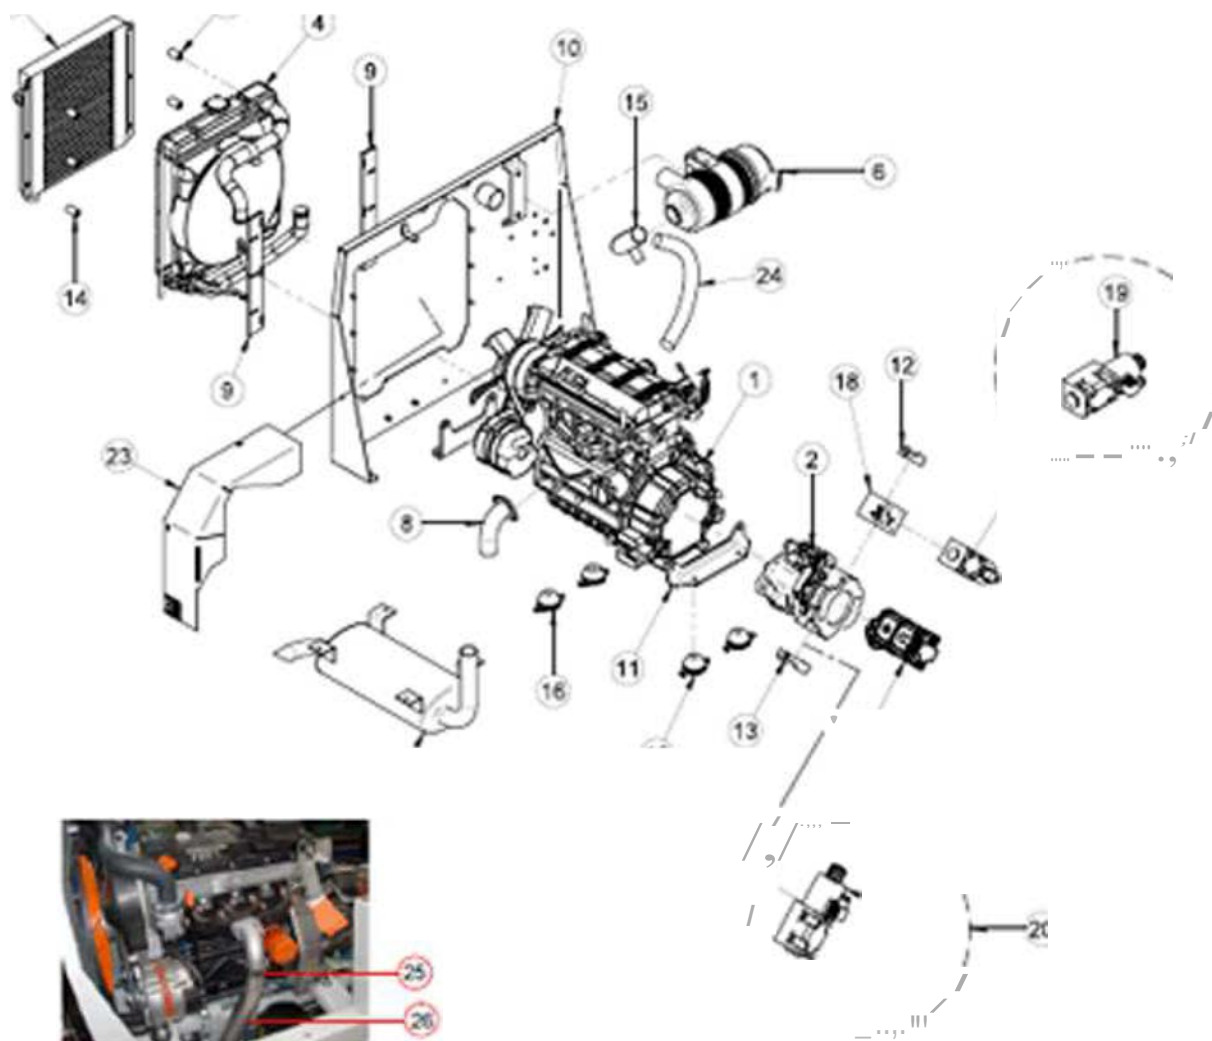

Part List: BOOSTER15 TAV 4

Item	Codice	Qty	Prem, (Euro)	Descrmone
1	3224508	1		Contattare servizio vendita ricambi
2	3228989	1		Contattare servizio venditaricambi
3	3229033	1		Contattare servizio venditaricambi
4	3226736	1		Contattare servizio venditaricambi
5	3227626	1		SCAMBIATORE DI CALORE BOOSTER 15 -
6	1235970	1		Contattare servizio venditaricambi
7	3227625	1		Contattare servizio venditaricambi
8	3225277	1		COLLETTORE MARMITTA SILENT 300 -
9	3225222	2		STAFFA RADIATORE SILENT ZINCATO -
10	3227581	1		PARATIA RADIATORE BOOSTER 15 -
11	3228898	1		Contattare servizio vendita ricambi
12	3228990	1		SEMIFLANGIA SAE SFS3 1" -
13	3228991	1		SEMIFLANGIA SAE SFS3 1-1/2" -
14	3228873	2		Contattare servizio venditaricambi
15	3225317	1		COLLETTORE FILTRO ARIA SILENT ZINC. -
16	3224447	2		SUPPORT! ANTIVIBRANTI A CAMPANA -

1"7 !.!)00(1011 1 "71<: !:0 "T AT "T DDr\Dr\07 A Dr\11.T VT\D<: /L (1111.T!Cr\<: 1'..) <: A