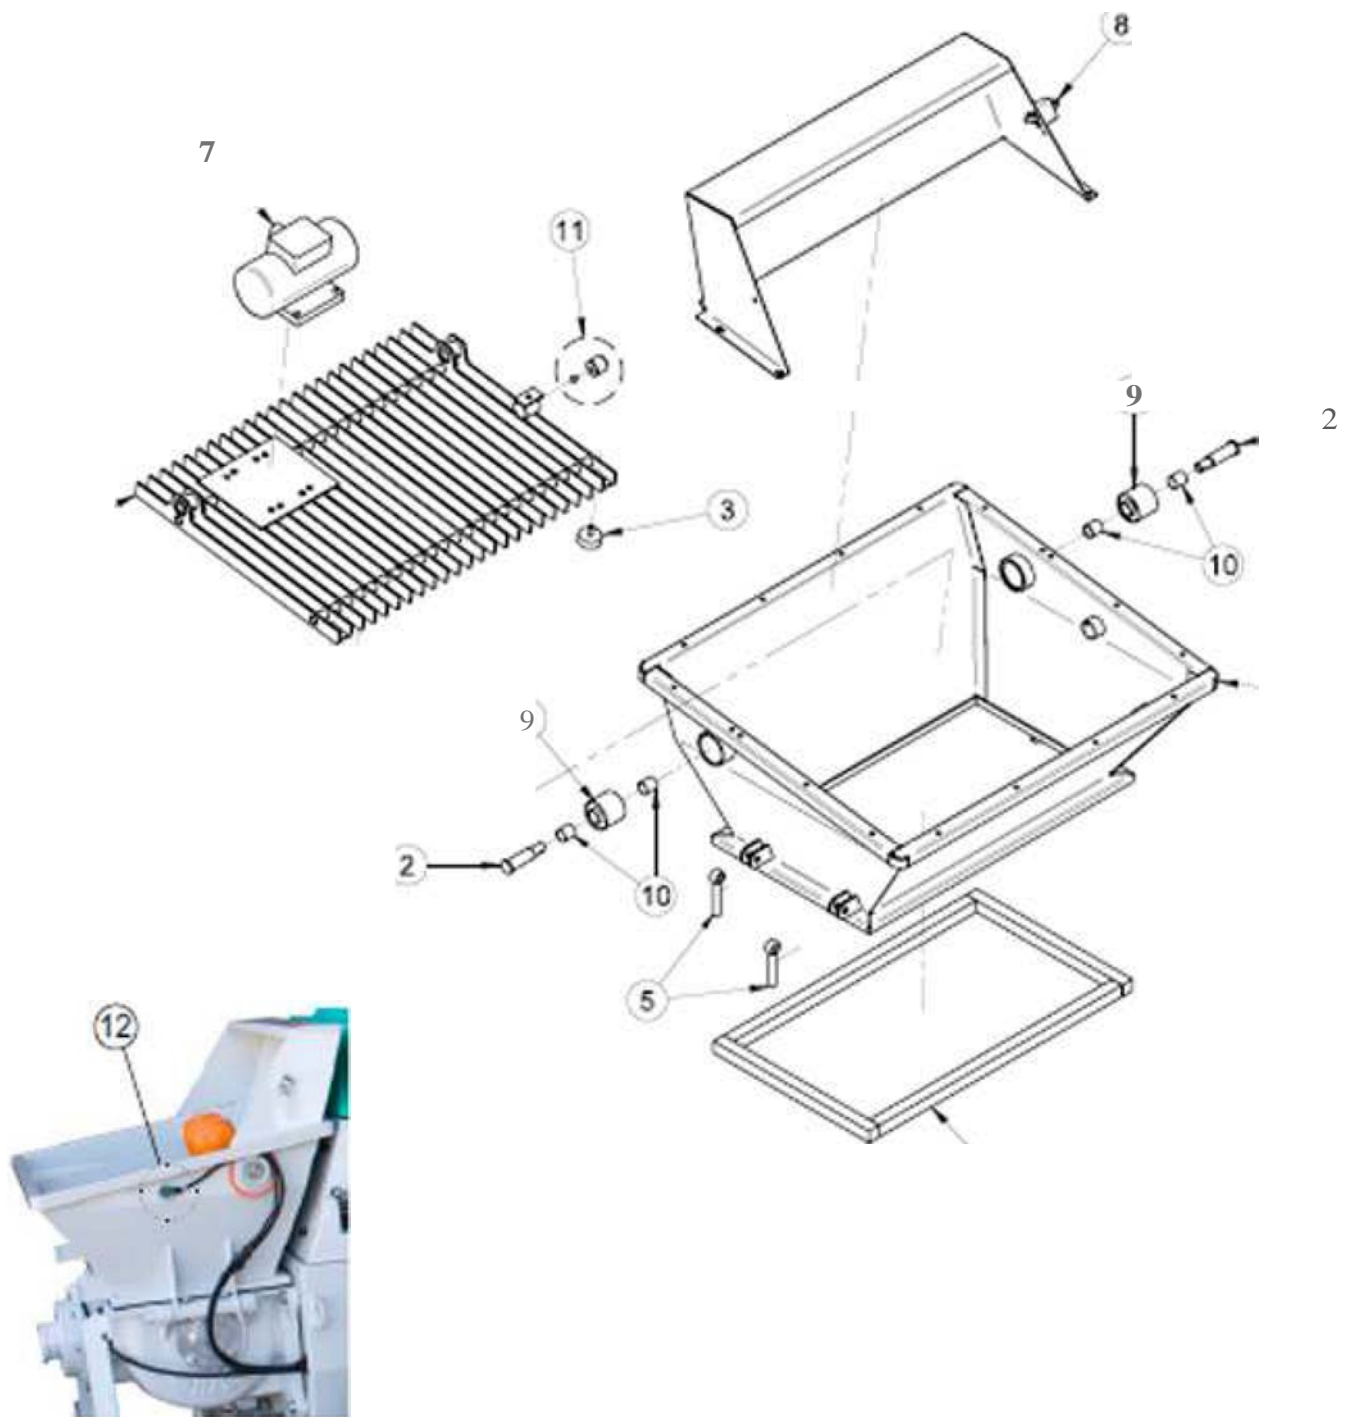

Part List: BOOSTER 15 TAV 6

Item	Cod.ice	Qty	PreZ1.0 (Euro)	Descrizione
1	3227571	1		Contattare servm.o vend.ita ricambi
2	3227605	2		PERNO GRIGLIA TRAMOGG. ZINC. BOOSTER 15-
3	3228924	2		ANTIVIBRANTE SERIE C VERSIONE PM -
4	3227608	1		GUARNIZIONE TRAMOGG.CARICO BOOSTER -
"	)U:-m	1		TID !!L'ITP !!.D OF"U"JITO \,f1 i<Y1 fD)T ThTT.<O. O